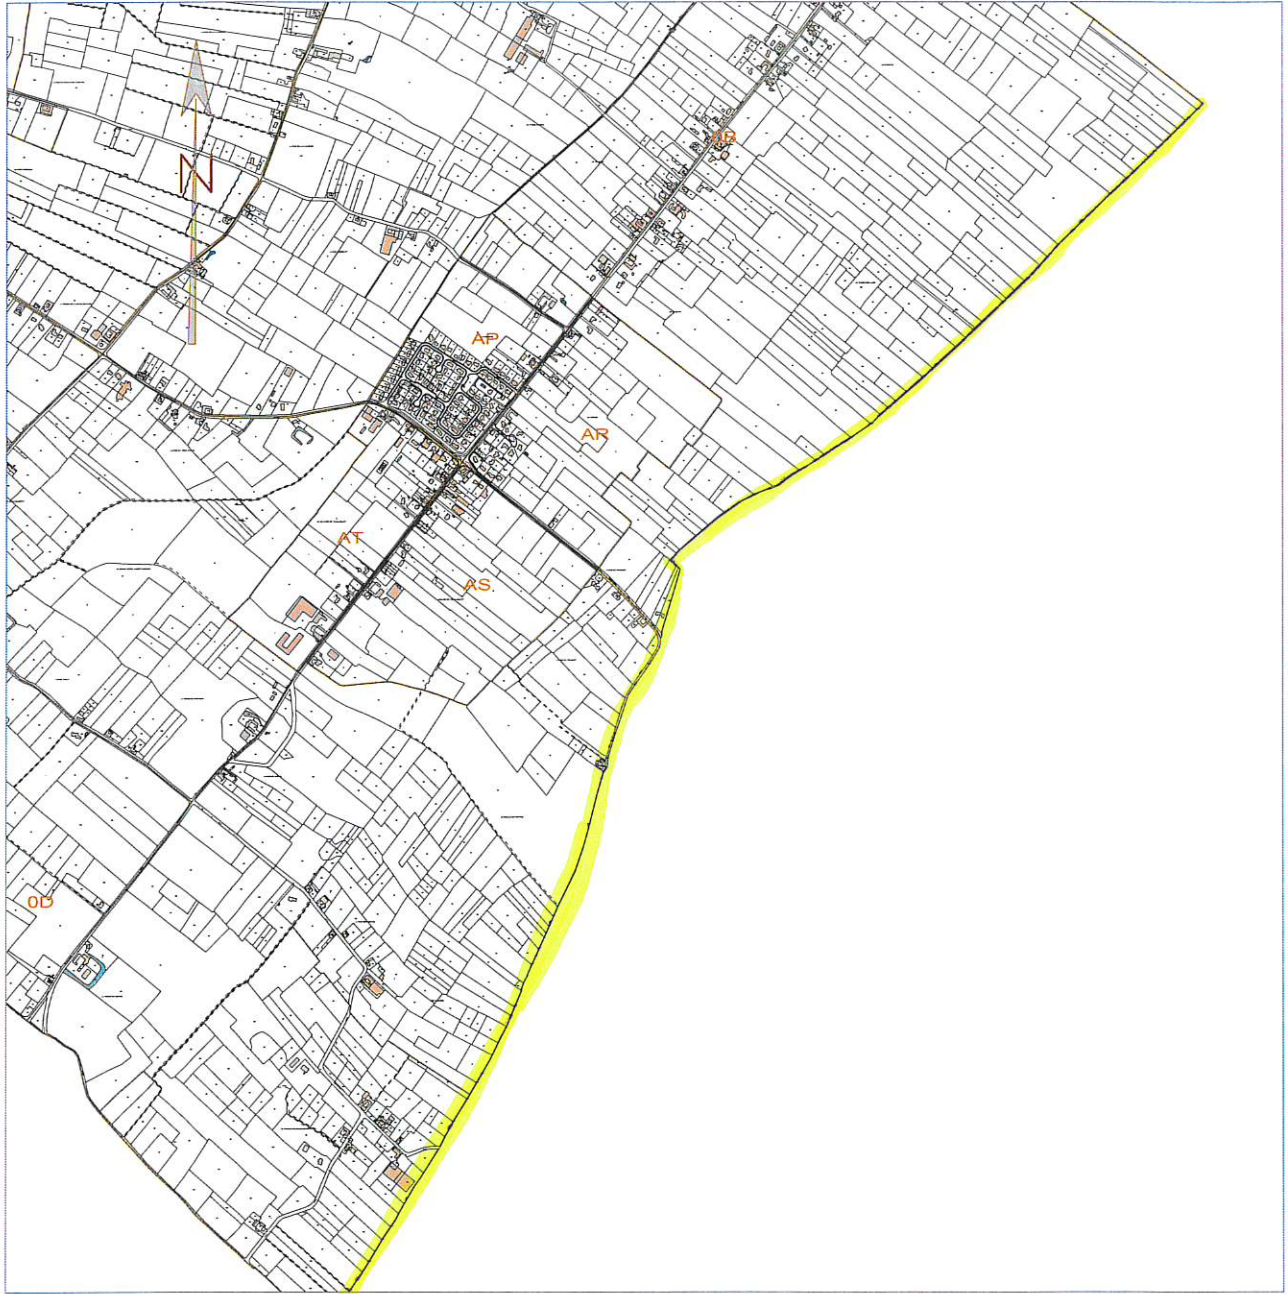

**Aux exploitants agricoles près du
cours d'eau « La rivière des Layes »**

Laventie, le 04/05/2022

Monsieur,

En date du 2 mai 2022, la Métropole européenne de Lille nous informe que le faucardement estival commencera à partir de mi-juin, sur le cours d'eau « La rivière des Layes ».

Monsieur Denis MOUQUET.

Adjoint au Maire.

DEPARTEMENT

MAIRIE

Section: ..

COMMUNE

SERVICE DU PLAN

LAVENTIE2022

Echelle: 1/22281

EXTRAIT DU PLAN COMMUNAL

Référence de l'extrait :

Le présent extrait est :
GRATUIT !

Cachet:

Extrait certifié conforme
au plan communal
- à la date ci-dessous

A ...
le 04/05/2022
Signature